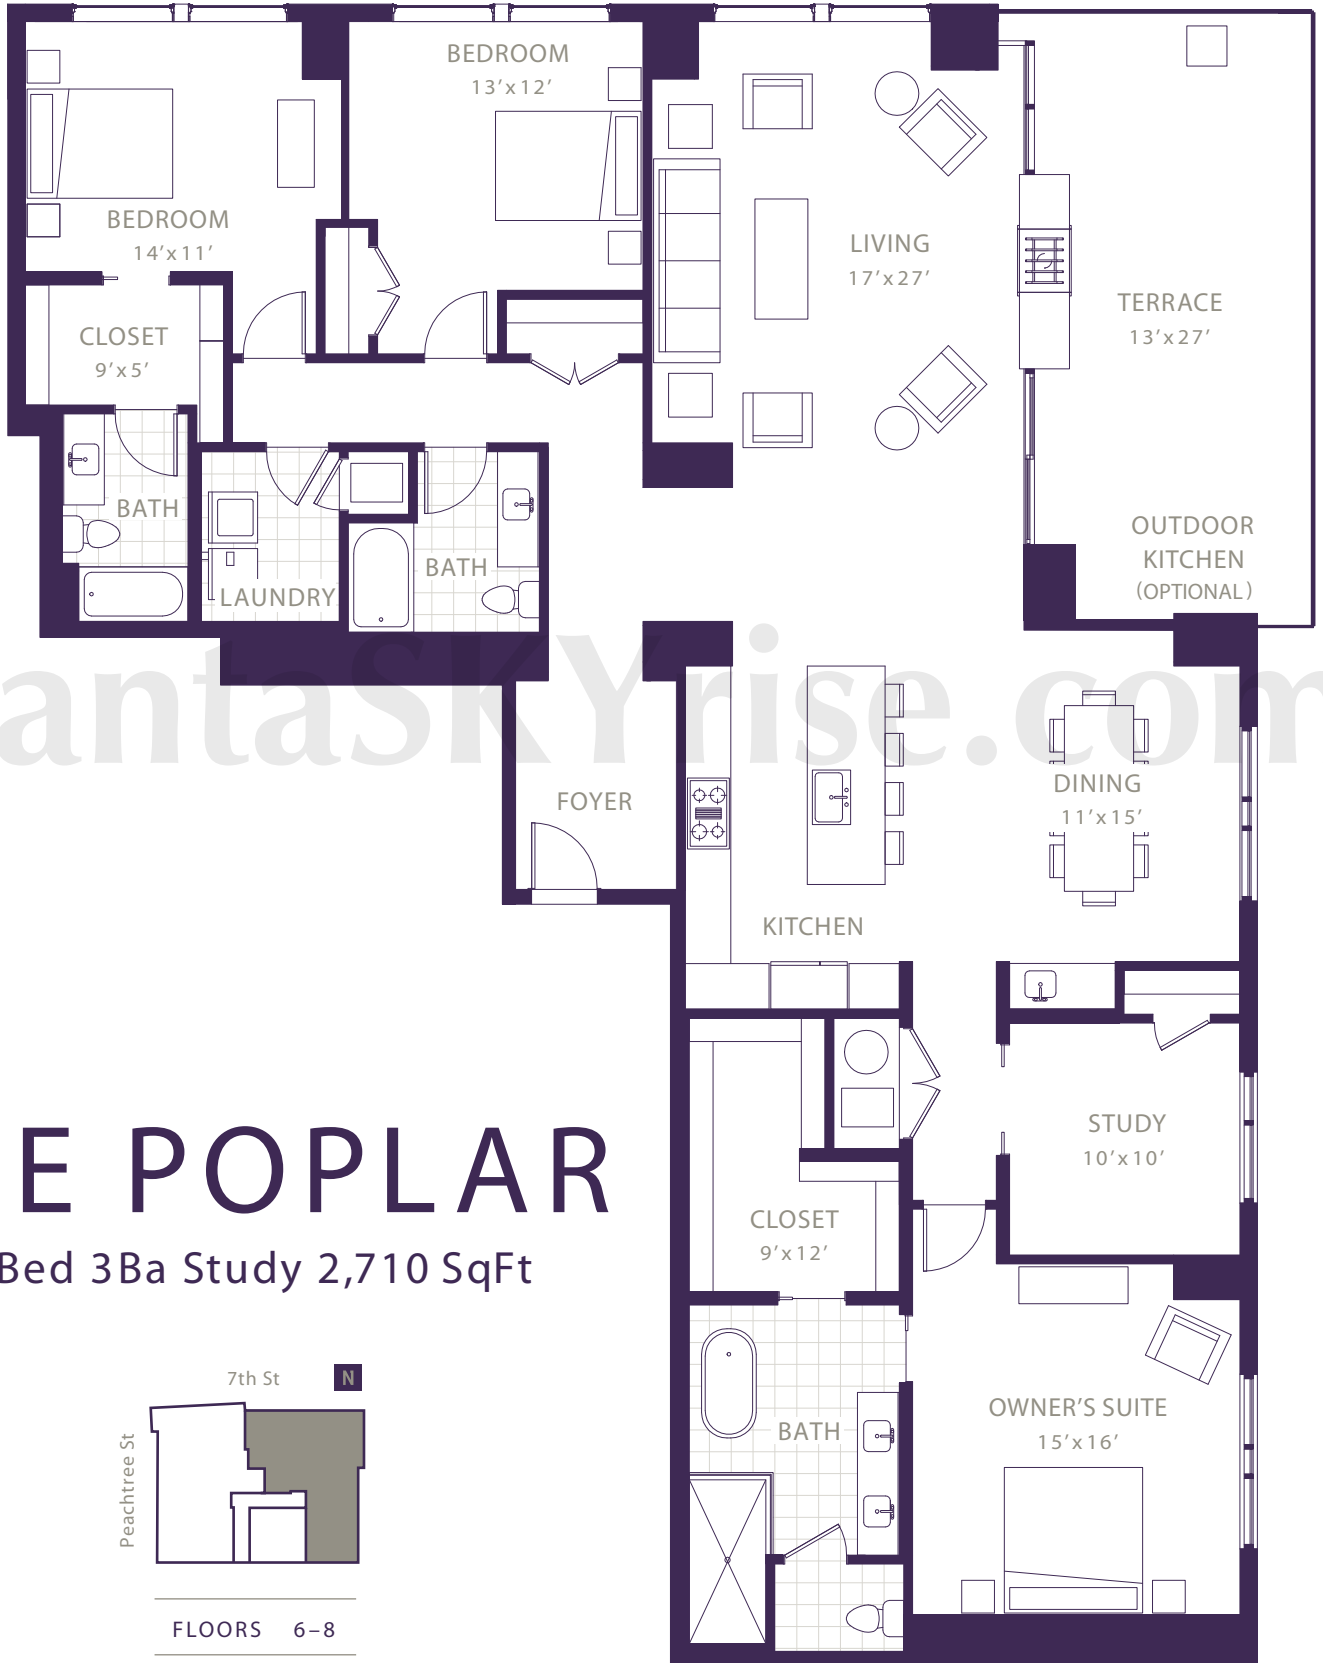

SEVENTH M I D T O W N

atlantaSKYrise®

Atlanta Luxury Condos

atlantaskyrise.com

THE POPLAR

3Bed 3Ba Study 2,710 SqFt